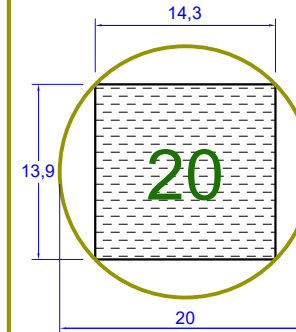

ANTI RACHA 8
50x60mm
(550 peças/caixa)

ANTI RACHA 11
71x79mm
(225 peças/caixa)

ANTI RACHA 14
100x99mm
(290 peças/caixa)

ANTI RACHA 17
122x119mm
(200 peças/caixa)

ANTI RACHA 20
143x139mm
(154 peças/caixa)