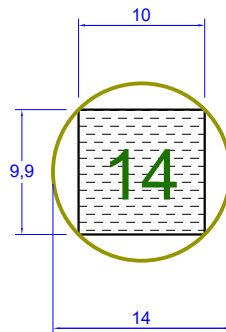

ANTI RACHA 8
50x60mm
(550 peças/caixa)

ANTI RACHA 11
71x79mm
(225 peças/caixa)

ANTI RACHA 14
100x99mm
(290 peças/caixa)

ANTI RACHA 17
122x119mm
(200 peças/caixa)

ANTI RACHA 20
143x139mm
(154 peças/caixa)