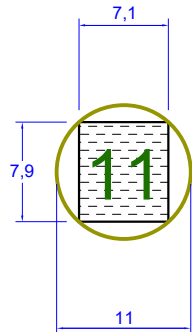

ANTI RACHA 8
50x60mm
(550 peças/caixa)

ANTI RACHA 11
71x79mm
(225 peças/caixa)

ANTI RACHA 14
100x99mm
(290 peças/caixa)

ANTI RACHA 17
122x119mm
(200 peças/caixa)

ANTI RACHA 20
143x139mm
(154 peças/caixa)