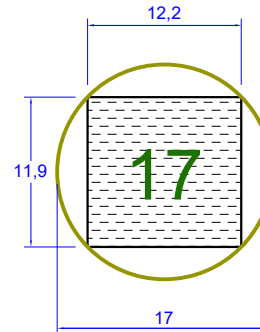

ANTI RACHA 8
50x60mm
(550 peças/caixa)

ANTI RACHA 11
71x79mm
(225 peças/caixa)

ANTI RACHA 14
100x99mm
(290 peças/caixa)

ANTI RACHA 17
122x119mm
(200 peças/caixa)

ANTI RACHA 20
143x139mm
(154 peças/caixa)